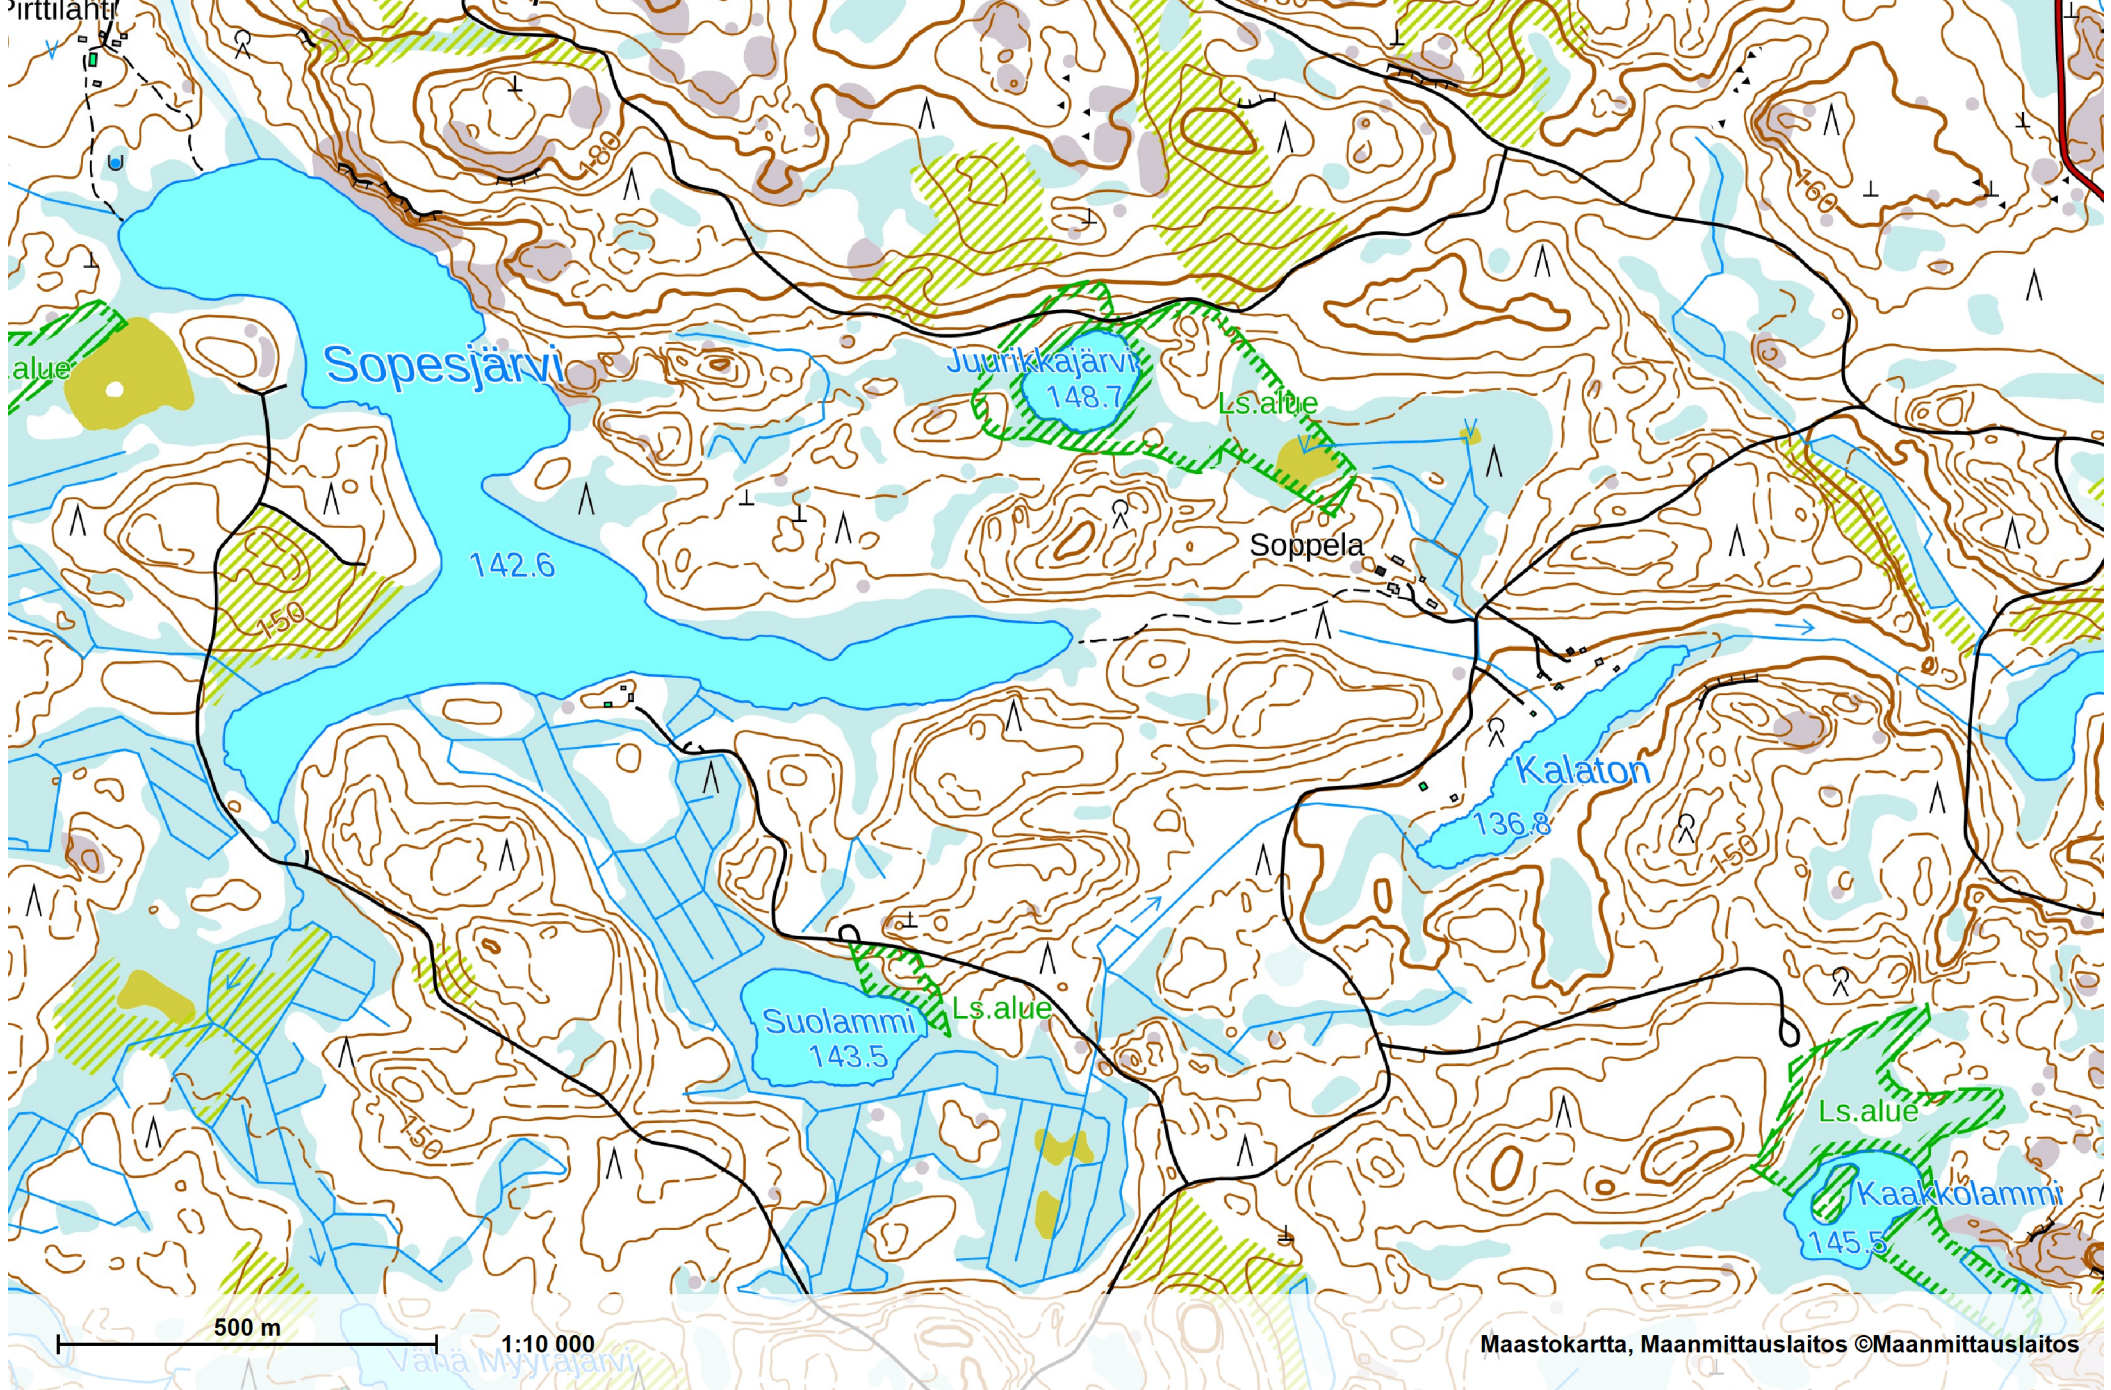

17.9.2024 15.11.04

Sopesvuori

Pirttilahti

alue

Sopesjärvi

Juurikkajärvi
148.7

Ls. alue

Soppela

142.6

150

Kalaton
136.8

150

Suolammi
143.5

Ls. alue

Ls. alue

Kaakkolampi
145.5

500 m

1:10 000

Maastokartta, Maanmittauslaitos ©Maanmittauslaitos