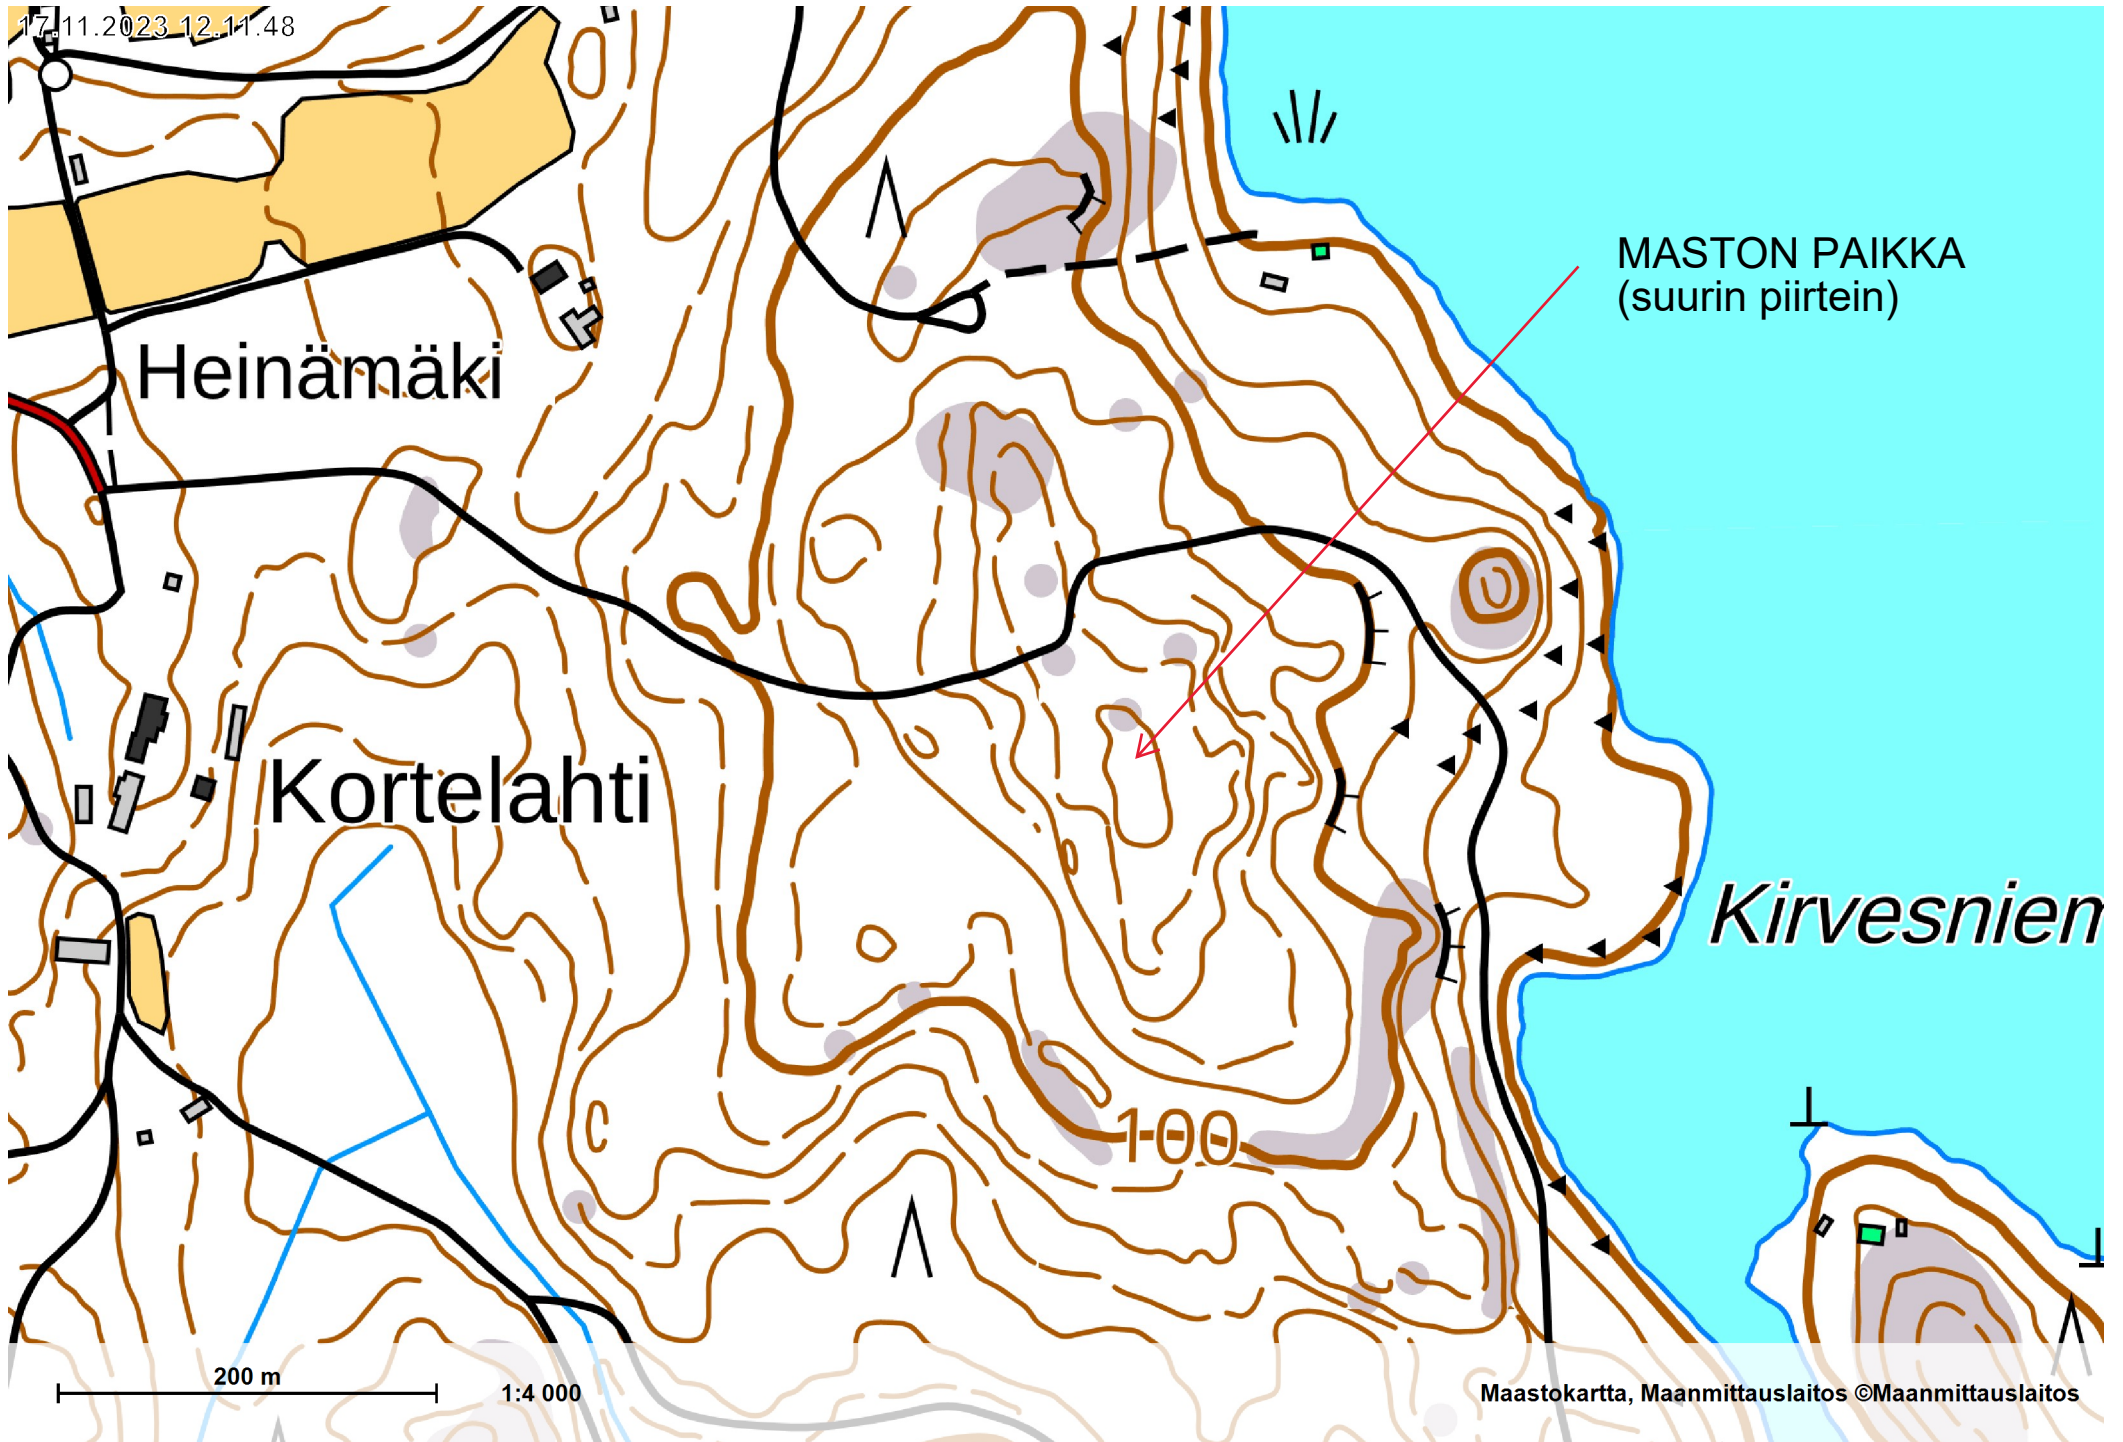

17.11.2023 12.11.48

Heinämäki

Kortelahti

MASTON PAIKKA
(suurin piirtein)

Kirvesnien

100

200 m

1:4 000

Maastokartta, Maanmittauslaitos ©Maanmittauslaitos