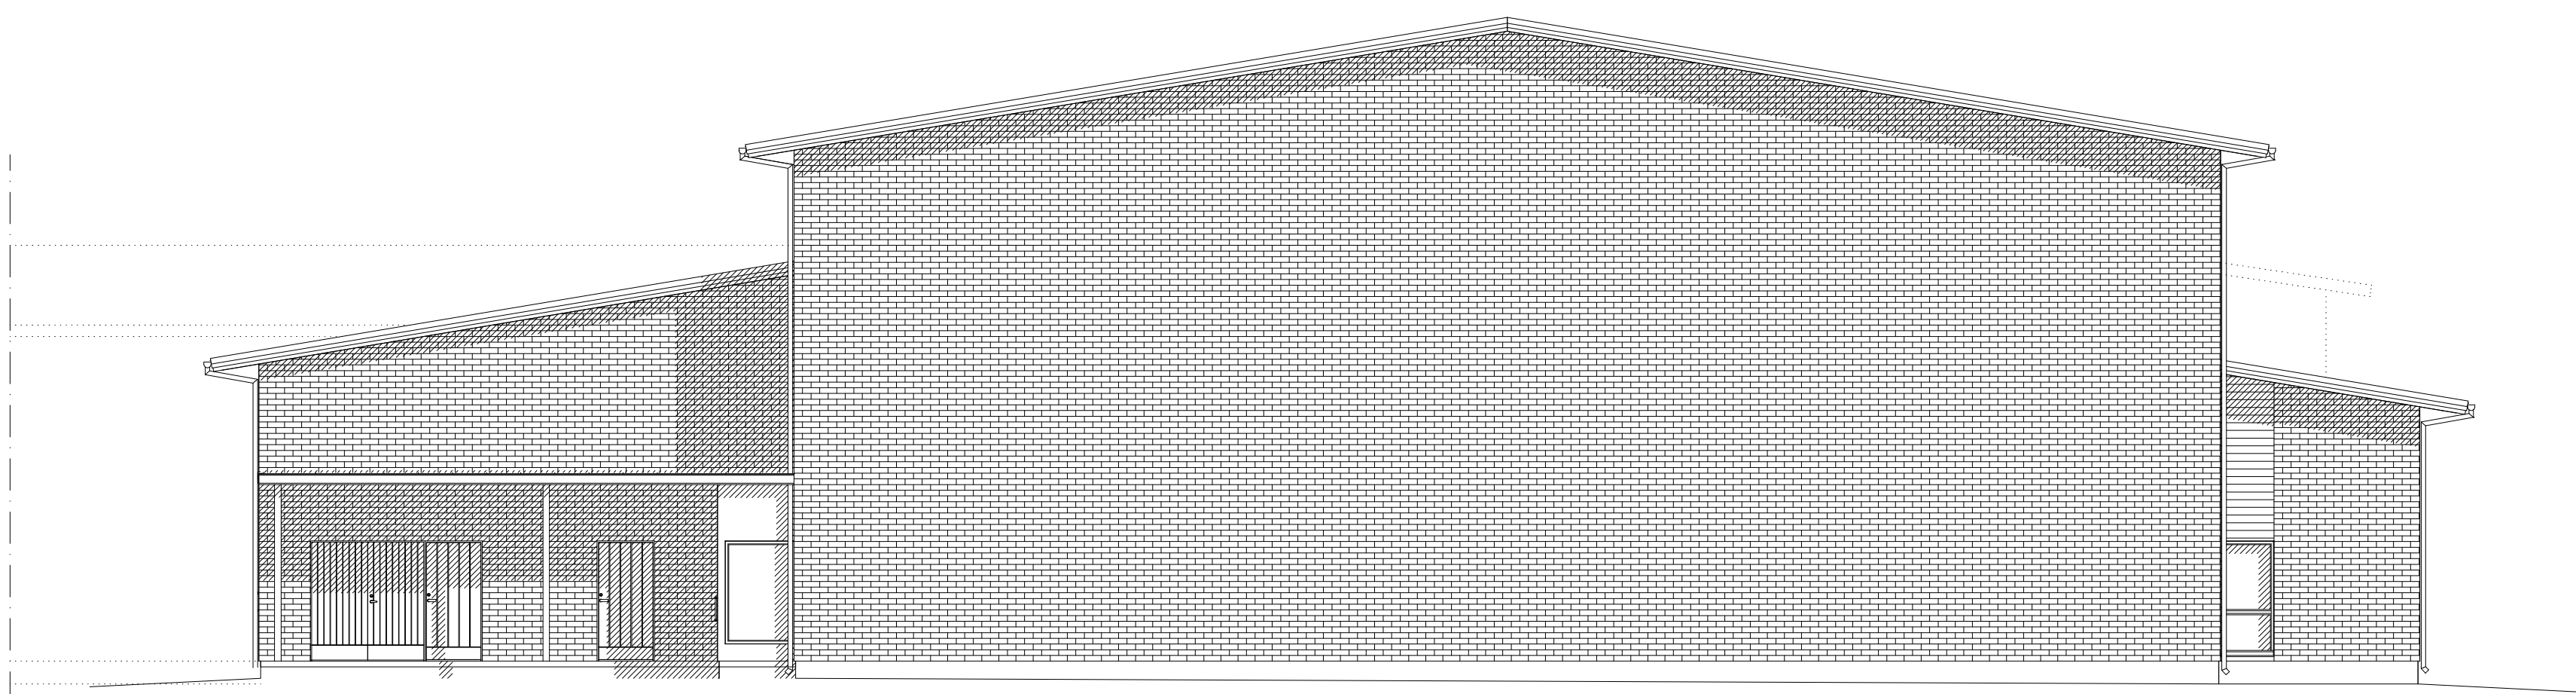

ETEISOSAN MATERIAALIT JA VÄRIT:

LIIKUNTAHALLIOSAN MATERIAALIT JA VÄRIT:

- C 22.5.2023/JT Poistettu kuntosali. Siirretty sisäänkäyntisivun ulkoseinät maanalaisten jäävän rakenteen kohdalle. Muokattu rakennuksen vesikattoa.
- B 27.2.2023/JT Lisätty aulatiiloihin liittyvän vesikaton maalaus.
- A 28.11.2022/JT Muokattu kuntosalin ikkunoita (julkisivu kaakkoon). Lisätty ovi iv-konehuoneeseen (julkisivu luoteeseen).

K.osa/Kylä 291-403-B-47, 291-403-B-16	Korttel/Tila 291-403-B-16	Tontti/Riv. nro	Viranomaisen arkkitehtimerkintä varten	Rak.luvan n:o
Tekijä/luovuttaja KORJAUSRAKENTAMINEN	Piirustaja PÄÄPIIRUSTUS			
Rakennuskohteen nimi ja osoite KUHMOISTEN KUNTA, KOULUKESKUS LÄNKIPOHJANTIE 64 17600 KUHMOINEN	Piirustuksen sisältö JULKISIVUPIIRUSTUS	mk		1:100
arkTaipale oy Pursulänne 17 17600 Padasjoki	Suunnittelija, päivitys ja allekirjottaja Jarmo Taipale RA, arki 11.11.2021	Suunnitteluala	Piirustusnumero	
		ARK	ARK-202146-400