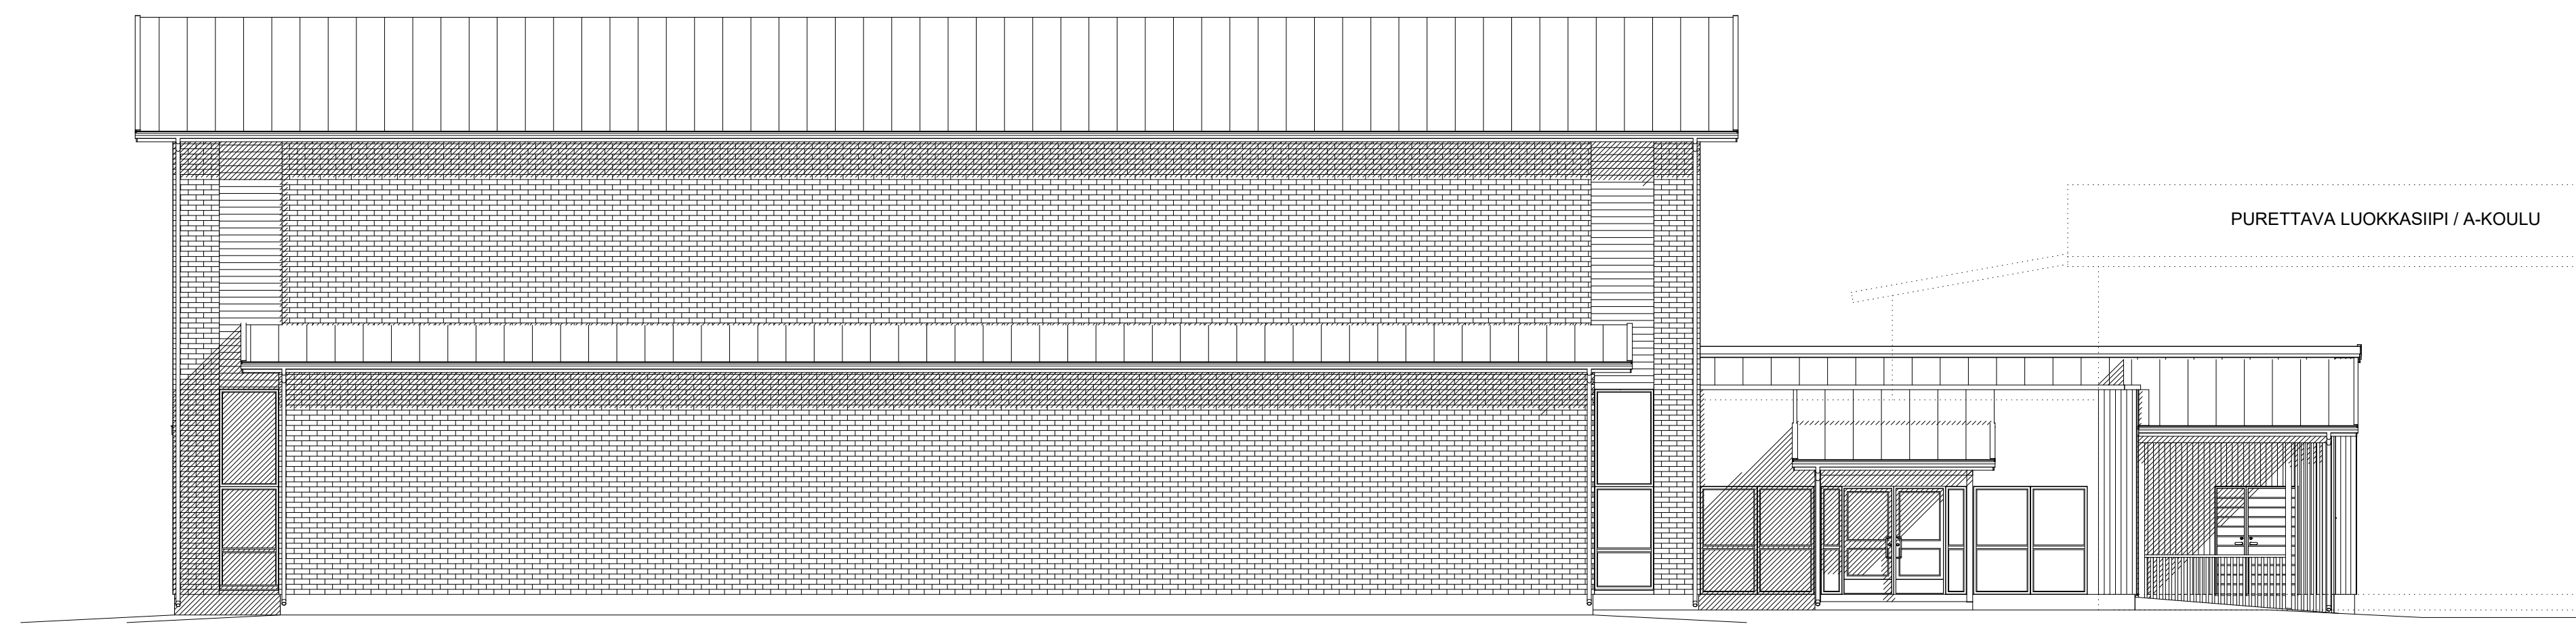

ETEISOSAN MATERIAALIT JA VÄRIT:

LIIKUNTAHALLIOSAN MATERIAALIT JA VÄRIT:

- C 22.5.2023/JT Poistettu kuntosali. Siirretty sisäänkäyntisivun ulkoseinät maanalaisten jäävän rakenteen kohdalle. Muokattu rakennuksen vesikattoa.
- B 27.2.2023/JT Lisätty aulatiiloihin liittyvän vesikaton maalaus.
- A 28.11.2022/JT Muokattu kuntosalin ikkunoita (julkisivu kaakkoon). Lisätty ovi iv-konehuoneeseen (julkisivu luoteeseen).

K.osa/Kylä 291-403-B-47, 291-403-B-16	Korttel/Tila 291-403-B-16	Tontti/Riv. nro	Viranomaisen arkkitehtimerkintä varten	Rak.luvan n:o
Tekijä/luovuttaja KORJAUSRAKENTAMINEN	Piirustaja PÄÄPIIRUSTUS			
Rakennuskohteen nimi ja osoite KUHMOISTEN KUNTA, KOULUKESKUS LÄNKIPOHJANTIE 64 17600 KUHMOINEN	Piirustuksen sisältö JULKISIVUPIIRUSTUS	mk		1:100
arkTaipale oy Pursulänne 17 17600 Padasjoki	Suunnittelija, päivitys ja allekirjottaja Jarmo Taipale RA, arki 11.11.2021	Suunnitteluala	Piirustusnumero	
		ARK	ARK-202146-400